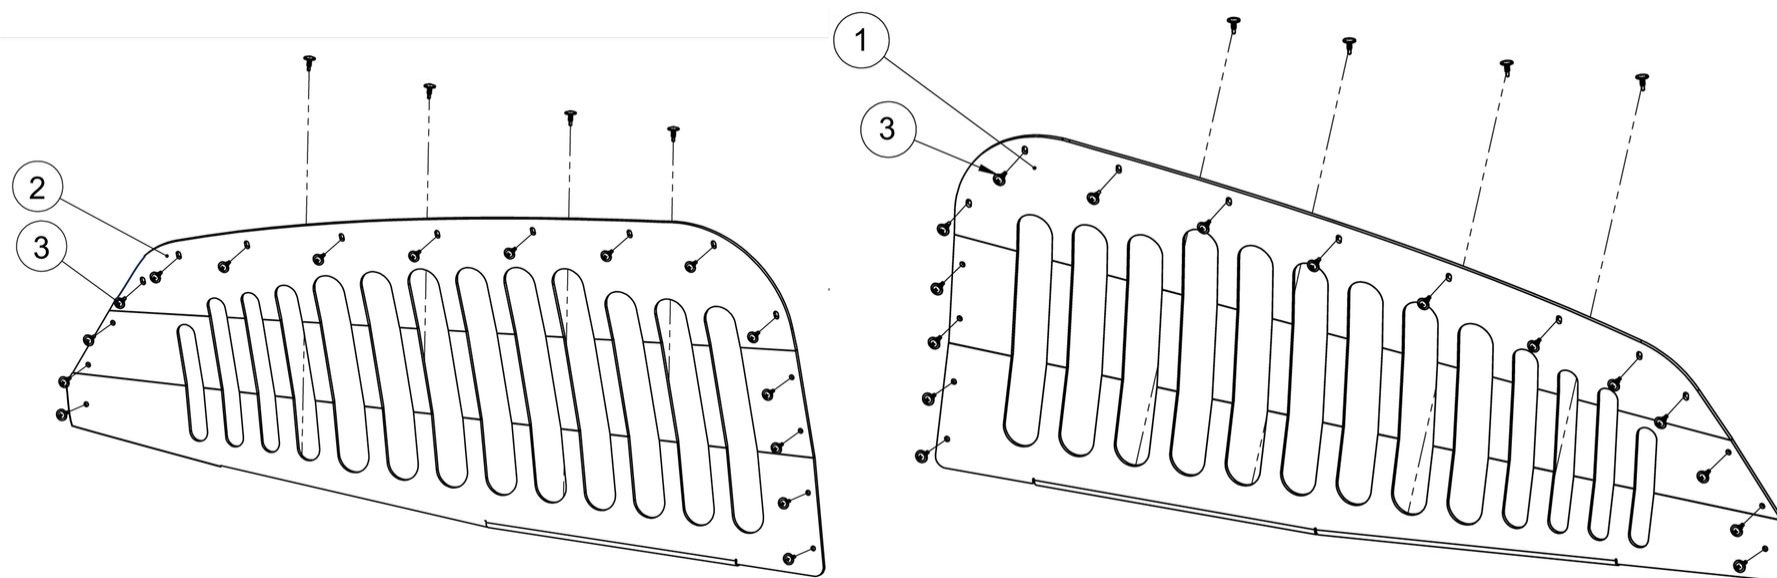

1 TEMPS DE TRAVAIL

Temps d'installation

30 minutes

2 VUE ÉCLATÉE

3 PIÈCES INCLUSES

#	N° / SKU	DESCRIPTION	QT	IMG
1	FA00007648-M-10122	Grille de fenêtre latérale arrière (droite)	1	
2	FA00007648-M-10123	Grille de fenêtre latérale arrière (gauche)	1	
	KMN-HB-GRIL-FME21A	Sac de quincaillerie	1	